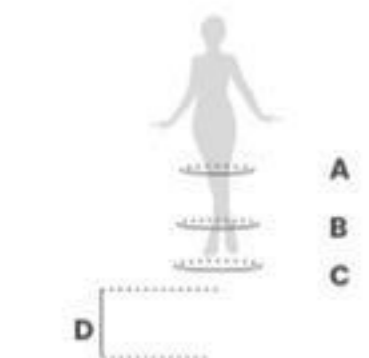

TAGLIE BIMBO KIDS SIZING	6a	8a	10a	12a	14a
Statura Height	110/116	122/128	134/140	146/152	158/164
A Torace Chest	57-59	62-64	68-70	74-76	80-82
B Vita Waist	54-56	58-60	62-64	66-68	70-72
C Bacino Pelvis	67-69	71-73	76-78	81-83	86-88
D Interno Gamba Inside Leg	18	19	20	21	22

CONVERSIONI DELLE TAGLIE E DELLE MISURE INTERNAZIONALI INTERNATIONAL MEASURES AND SIZES CONVERSION

Taglie Uomo Mens Size	IT	EU	UK	US
XS	44	40	12	8
S	46	42	14	10
M	48	44	16	12
L	50	46	18	14
XL	52	48	20	16
2XL	54	50	22	18
3XL	56	52	24	20

Taglie Donna Womens Size	IT	EU	UK	US
XS	42	38	10	6
S	44	40	12	8
M	46	42	14	10
L	48	44	16	12
XL	50	46	18	14
2XL	52	48	20	16
3XL	54	50	22	18