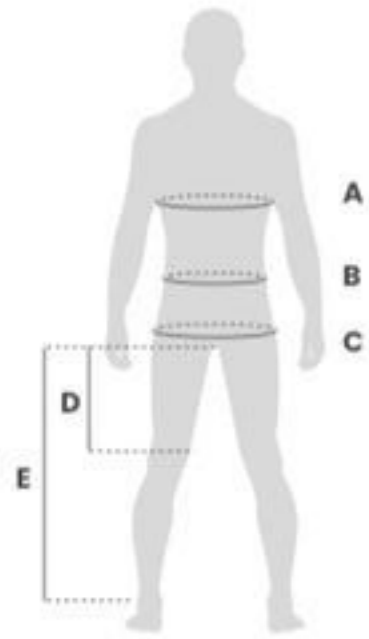

# TABELLA MISURE

## SIZING CHART

Misure espresse in cm  
Measurements are in cm

Assicurati di scegliere la taglia giusta. Prendi le misure e segui le nostre tabelle  
Make sure you choose the right size. Take your measurements and follow our size tables

| TAGLIE UOMO<br>MENS SIZING             | XS    | S     | M     | L     | XL    | 2XL   | 3XL   | 4XL   | 5XL   |
|--|-------|-------|-------|-------|-------|-------|-------|-------|-------|
| <b>A</b> Torace<br>Chest               | 88    | 92    | 96    | 100   | 104   | 108   | 112   | 116   | 120   |
| <b>B</b> Vita<br>Waist                 | 76    | 80    | 84    | 88    | 92    | 96    | 100   | 104   | 108   |
| <b>C</b> Bacino<br>Pelvis              | 92    | 96    | 100   | 104   | 108   | 112   | 116   | 120   | 124   |
| <b>D</b> Interno Gamba<br>Inside Leg   | 24-26 | 24-26 | 26-28 | 26-28 | 28-30 | 28-30 | 28-30 | 28-30 | 28-30 |
| <b>E</b> Lunghezza Gamba<br>Leg length | 70    | 72    | 74    | 76    | 78    | 80    | 82    | -     | -     |

| TAGLIE GUANTI<br>GLOVES SIZING         | XS | S     | M     | L     | 2XL   | 2XL |
|--|----|-------|-------|-------|-------|-----|
| Conversione Taglie<br>Sizes Conversion | 18 | 19-20 | 21-22 | 23-24 | 25-26 | 27  |